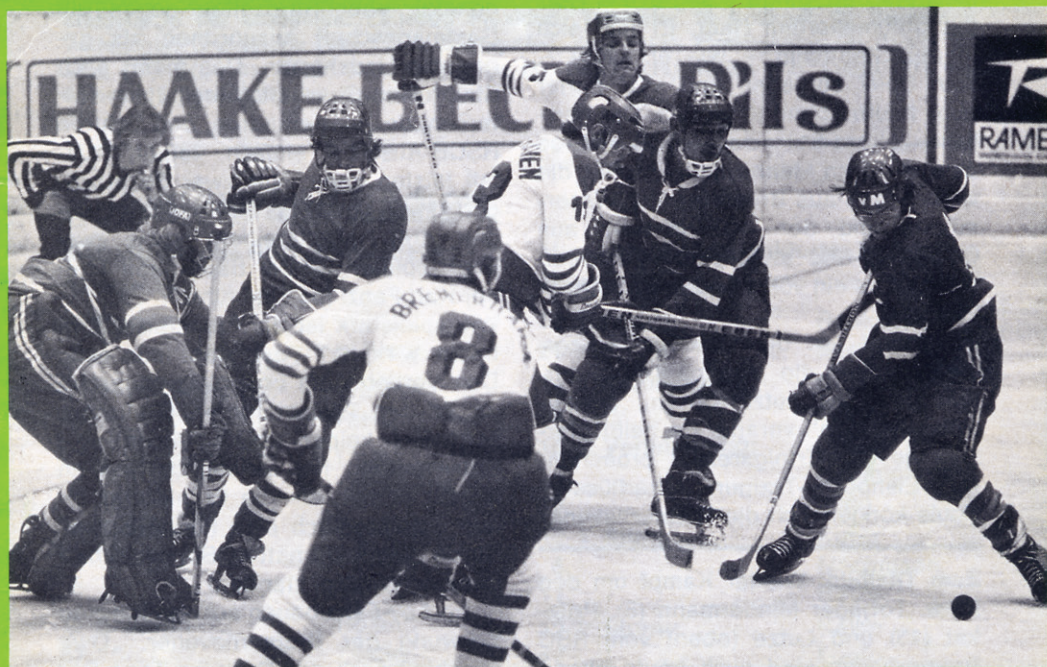

**Der Song heute abend
in der Stadthalle:**

**„Owe – schieß
doch den
Puck ins Tor“**

olé RSC

Eishockey im Roll- und Schlittschuh-Club Bremerhaven von 1941

Jahrgang 1 – Nr. 2, 18. 10. 1975

**Stadthalle
Bremerhaven**

Stadionheft des RSC Bremerhaven - Saison 1975/76
Zweite Saison des RSC Bremerhaven und ein kleines
aber feines DIN A 5-Heft lag auf jedem Platz in der Stadthalle.
Kostete damals nix. Man hatte es ja.